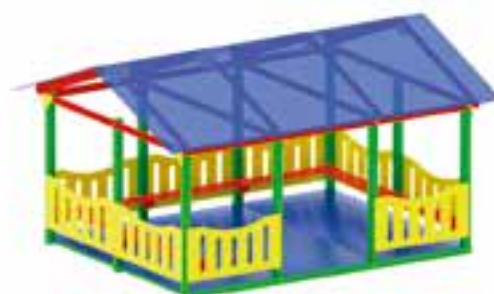

Пол: массив дерева

Теневой навес
0316

Шкаф для игрушек

Скамья

Теневой навес
0333

Крыша: профлист

Борт: фанера

Пол: массив дерева