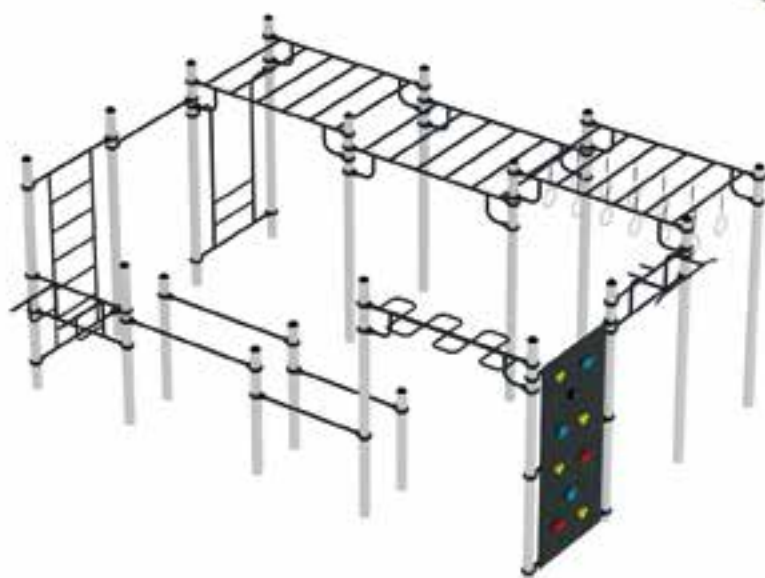

Оборудование для сдачи норм ГТО

Оборудования для выполнения нормативов комплекса «Готов к труду и обороне» спроектировано с учетом всех требований приказа мин спорта РФ № 1134. Предназначено для формирования специализированных площадок ГТО.

Спортивный комплекс
0764