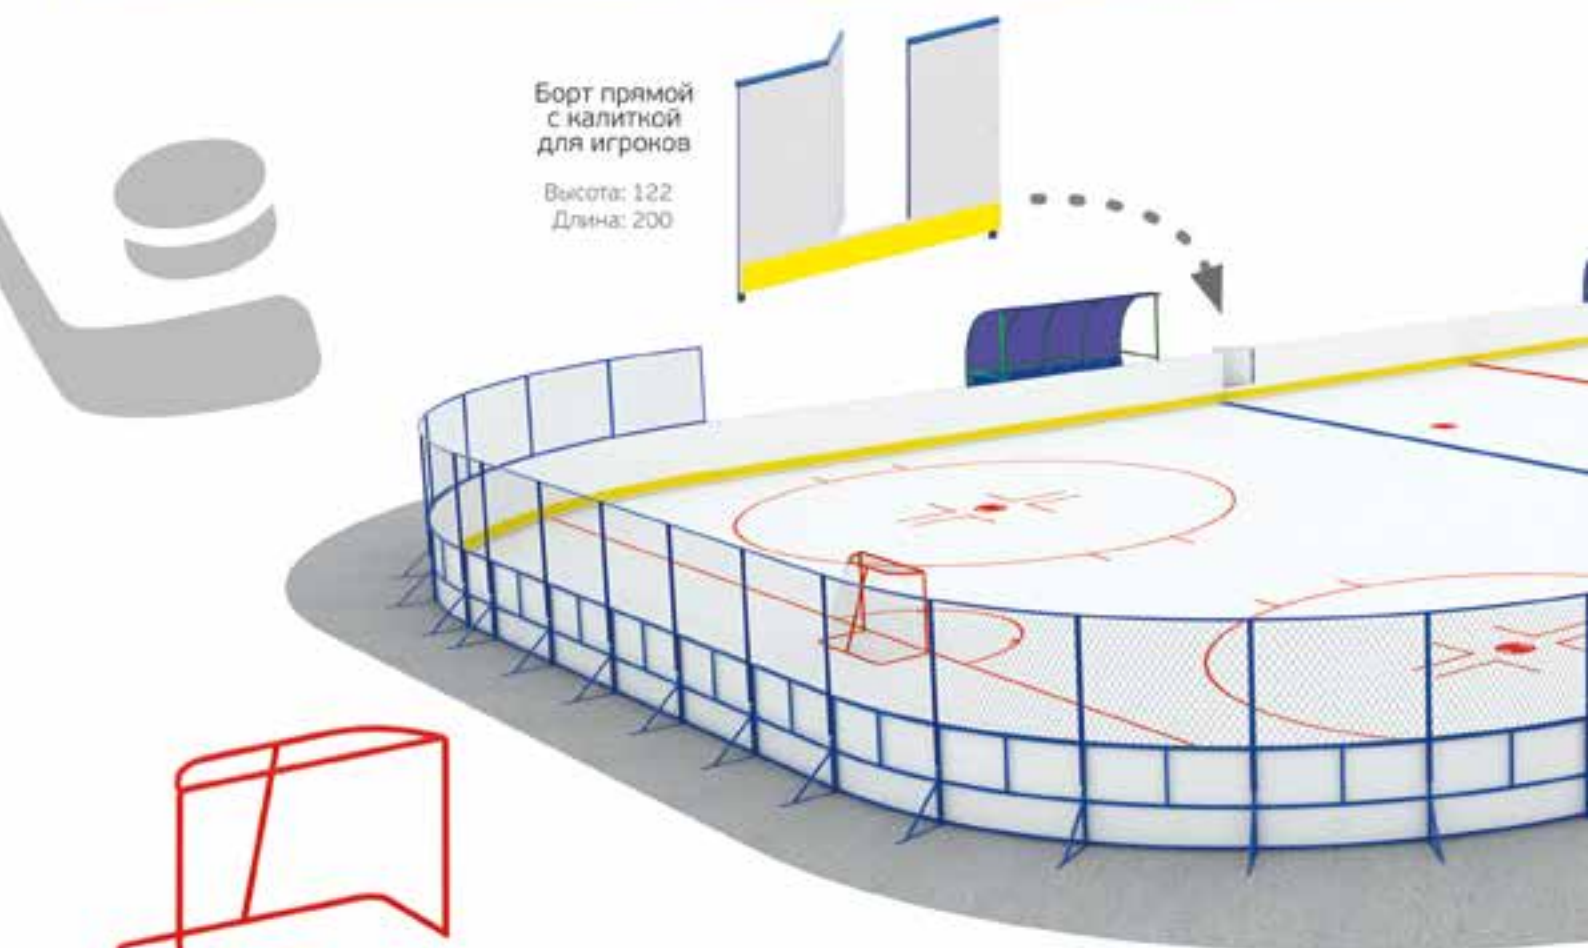

Имитация
ворот

Мод.	Наименование	Возраст	Высота горки (см)	Размеры (см)	Зона приземления (см)	Вес (кг)
0649	Ограждение металлическое	—	—	180x300	—	—
0759	Ограждение спортивной площадки	—	—	—	—	—
1733	Бесшовное резиновое покрытие «Гамбит»	—	—	толщина 1	—	—

300/350/600 см

Бесшовное резиновое покрытие «Гамбит» 1733

Ограждение «Сетка габионная, в полимерном покрытии» 0759

300 см

300 см

Сетка заградительная узловая, нить 2,5 0649

Ограждение металлическое 0649

Спортивное оборудование

Хоккейная площадка

Борт прямой
с калиткой
для игроков

Высота: 122
Длина: 200

Ворота хоккейные
0711

Производство хоккейных площадок ЛЮБЫХ размеров

Мод.	Наименование	Возраст	Высота горки (см)	Размеры (см)	Зона приземления (см)	Вес (кг)
0711	Ворота хоккейные	—	—	191x100x126	—	30
0762	Хоккейная коробка	—	—	инд.	—	инд.