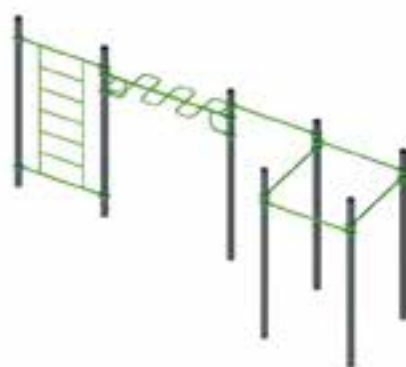

Спортивное оборудование 1707

Спортивное оборудование 1703

Спортивное оборудование 1704

Спортивное оборудование 1706

Спортивное оборудование 1702

Спортивное оборудование 1708

Спортивное оборудование 1710

Идд	Наименование	Возраст	Высота горки (см)	Размеры (см)	Зона приземления (см)	Вес (кг)
1701	Спортивное оборудование	+7	—	484x280x260	834x640	234
1707	Спортивное оборудование	+7	—	274x127x260	668x520	112
1703	Спортивное оборудование	+7	—	214x152x260	567x503	119
1704	Спортивное оборудование	+7	—	214x280x260	574x640	143
1706	Спортивное оборудование	+7	—	410x214x260	750x574	168
1702	Спортивное оборудование	+7	—	595x165x260	995x522	218
1708	Спортивное оборудование	+7	—	404x152x260	770x504	154
1710	Спортивное оборудование	+7	—	336x258x260	689x588	139