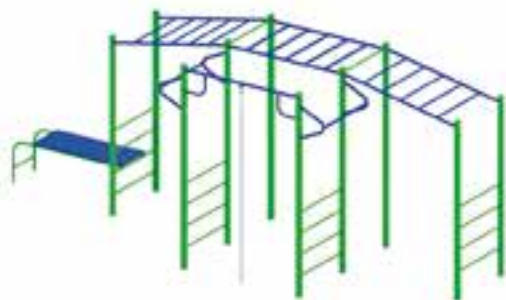

Спортивный комплекс
0727

Спортивный комплекс
0725

Канатно-баскетбольный комплекс
0728

Спортивный комплекс
1746

Спортивный комплекс
0705

Турник трёхуровневый
0707

Брусья гимнастические
0755

Код	Наименование	Возраст	Высота горки (см)	Размеры (см)	Зона приземления (см)	Вес (кг)
0717	Спортивный комплекс	8-14	—	671x597x250	985x905	546
0726	Спортивный комплекс	+8	—	505x229x280	919x529	255
0727	Спортивный комплекс	+8	—	202x116x280	592x473	93
0725	Спортивный комплекс	+8	—	228x126x280	540x528	110
0728	Канатно-баскетбольный комплекс	7-14	—	308x156x337	675x465	129
1746	Спортивный комплекс	+8	—	292x116x280	712x503	132
0705	Спортивный комплекс	+8	—	288x116x280	706x484	151
0707	Турник трёхуровневый	+7	—	218x112x250	613x476	84
0755	Брусья гимнастические	+12	—	200x60x135	500x360	36