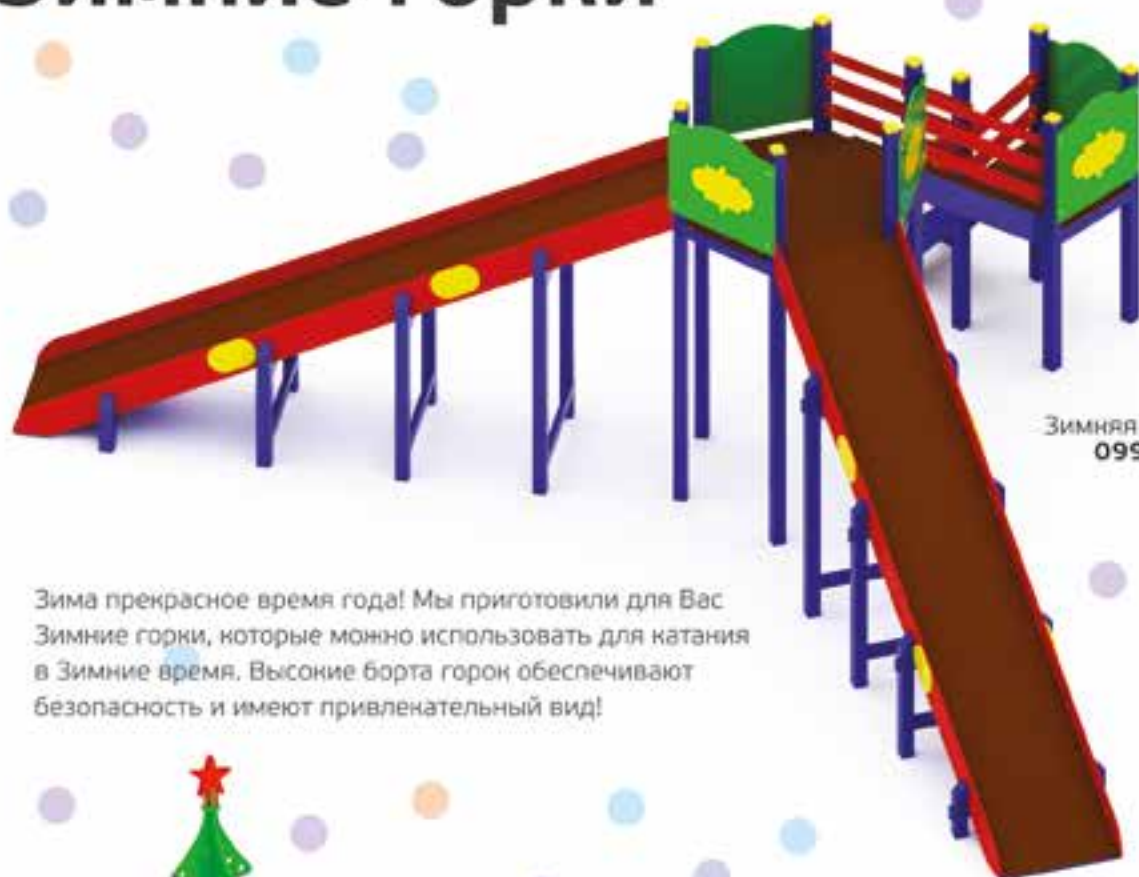

Игровое оборудование Зимние горки

Зимняя горка
0994

Зима прекрасное время года! Мы приготовили для Вас Зимние горки, которые можно использовать для катания в Зимние время. Высокие борты горок обеспечивают безопасность и имеют привлекательный вид!