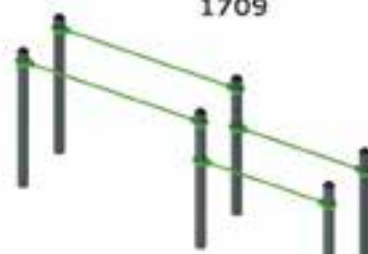

Спортивное оборудование
1717