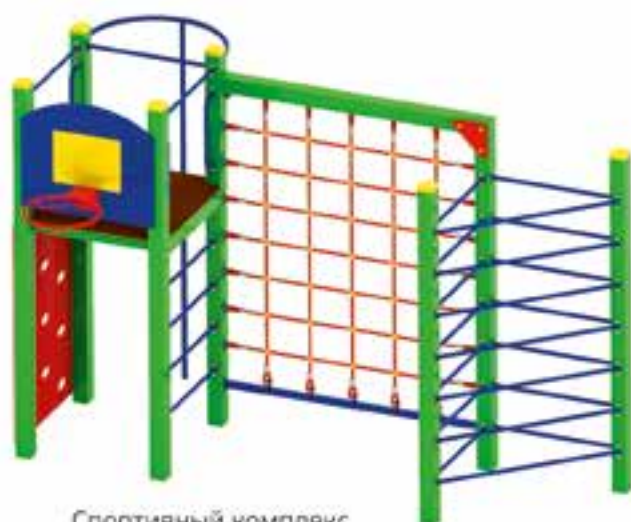

Спортивное оборудование для детей

Конструкции для лазания позволяют детям взбираясь на самый верх ощущать себя чемпионом и с каждым разом добавлять себе уверенности.

Спортивный комплекс
1755