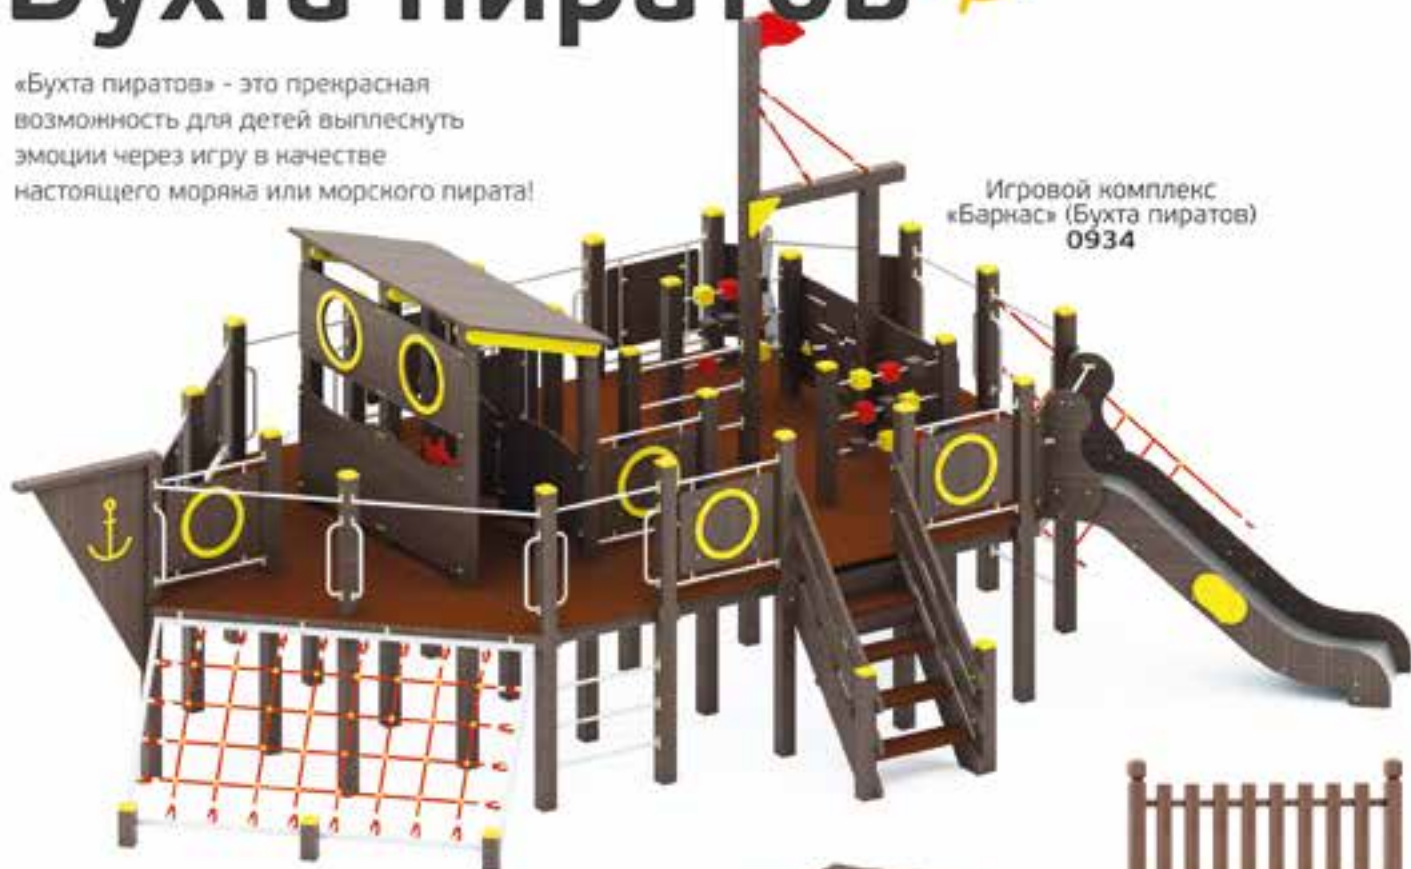

Качалка на пружине
«Метеорит»
0131

Качалка на пружине
«Лунатик»
0130

Игровой элемент
«Беговой барабан»
0441

Домик
«Планетарий»
0351

Игровой комплекс
«Пришелец»
1067

Ид	Наименование	Возраст	Высота горки (см)	Размеры (см)	Зона приземления (см)	Вес (кг)
1066	Игровой комплекс «Шаттл»	7-12	150	862x591x322	1162x941	850
0129	Качалка на пружине «Марсианин»	5-8	—	104x40x125	304x240	37
0131	Качалка на пружине «Метеорит»	6-10	—	154x72x63	354x272	40
0130	Качалка на пружине «Лунатик»	3-8	—	75x48x97	275x248	42
0441	Игровой элемент «Беговой барабан»	6-12	—	110x103x165	410x403	680
0351	Домик «Планетарий»	+2	—	141x141x209	441x441	145
1067	Игровой комплекс «Пришелец»	3-7	60	242x185x132	592x485	169

Тематическая площадка Бухта пиратов

«Бухта пиратов» - это прекрасная возможность для детей выплеснуть эмоции через игру в качестве настоящего моряка или морского пирата!

Игровой комплекс
«Барнас» (Бухта пиратов)
0934