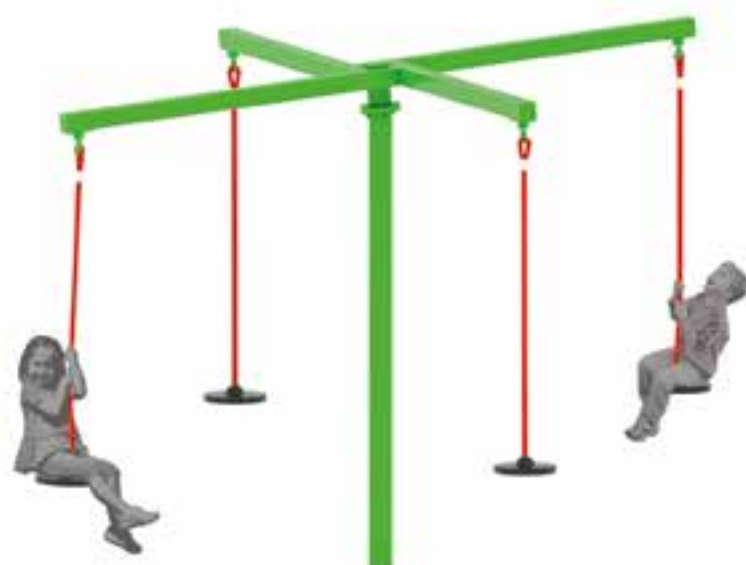

Игровое оборудование Карусели и балансиры

Карусель
«Цирк»
0509