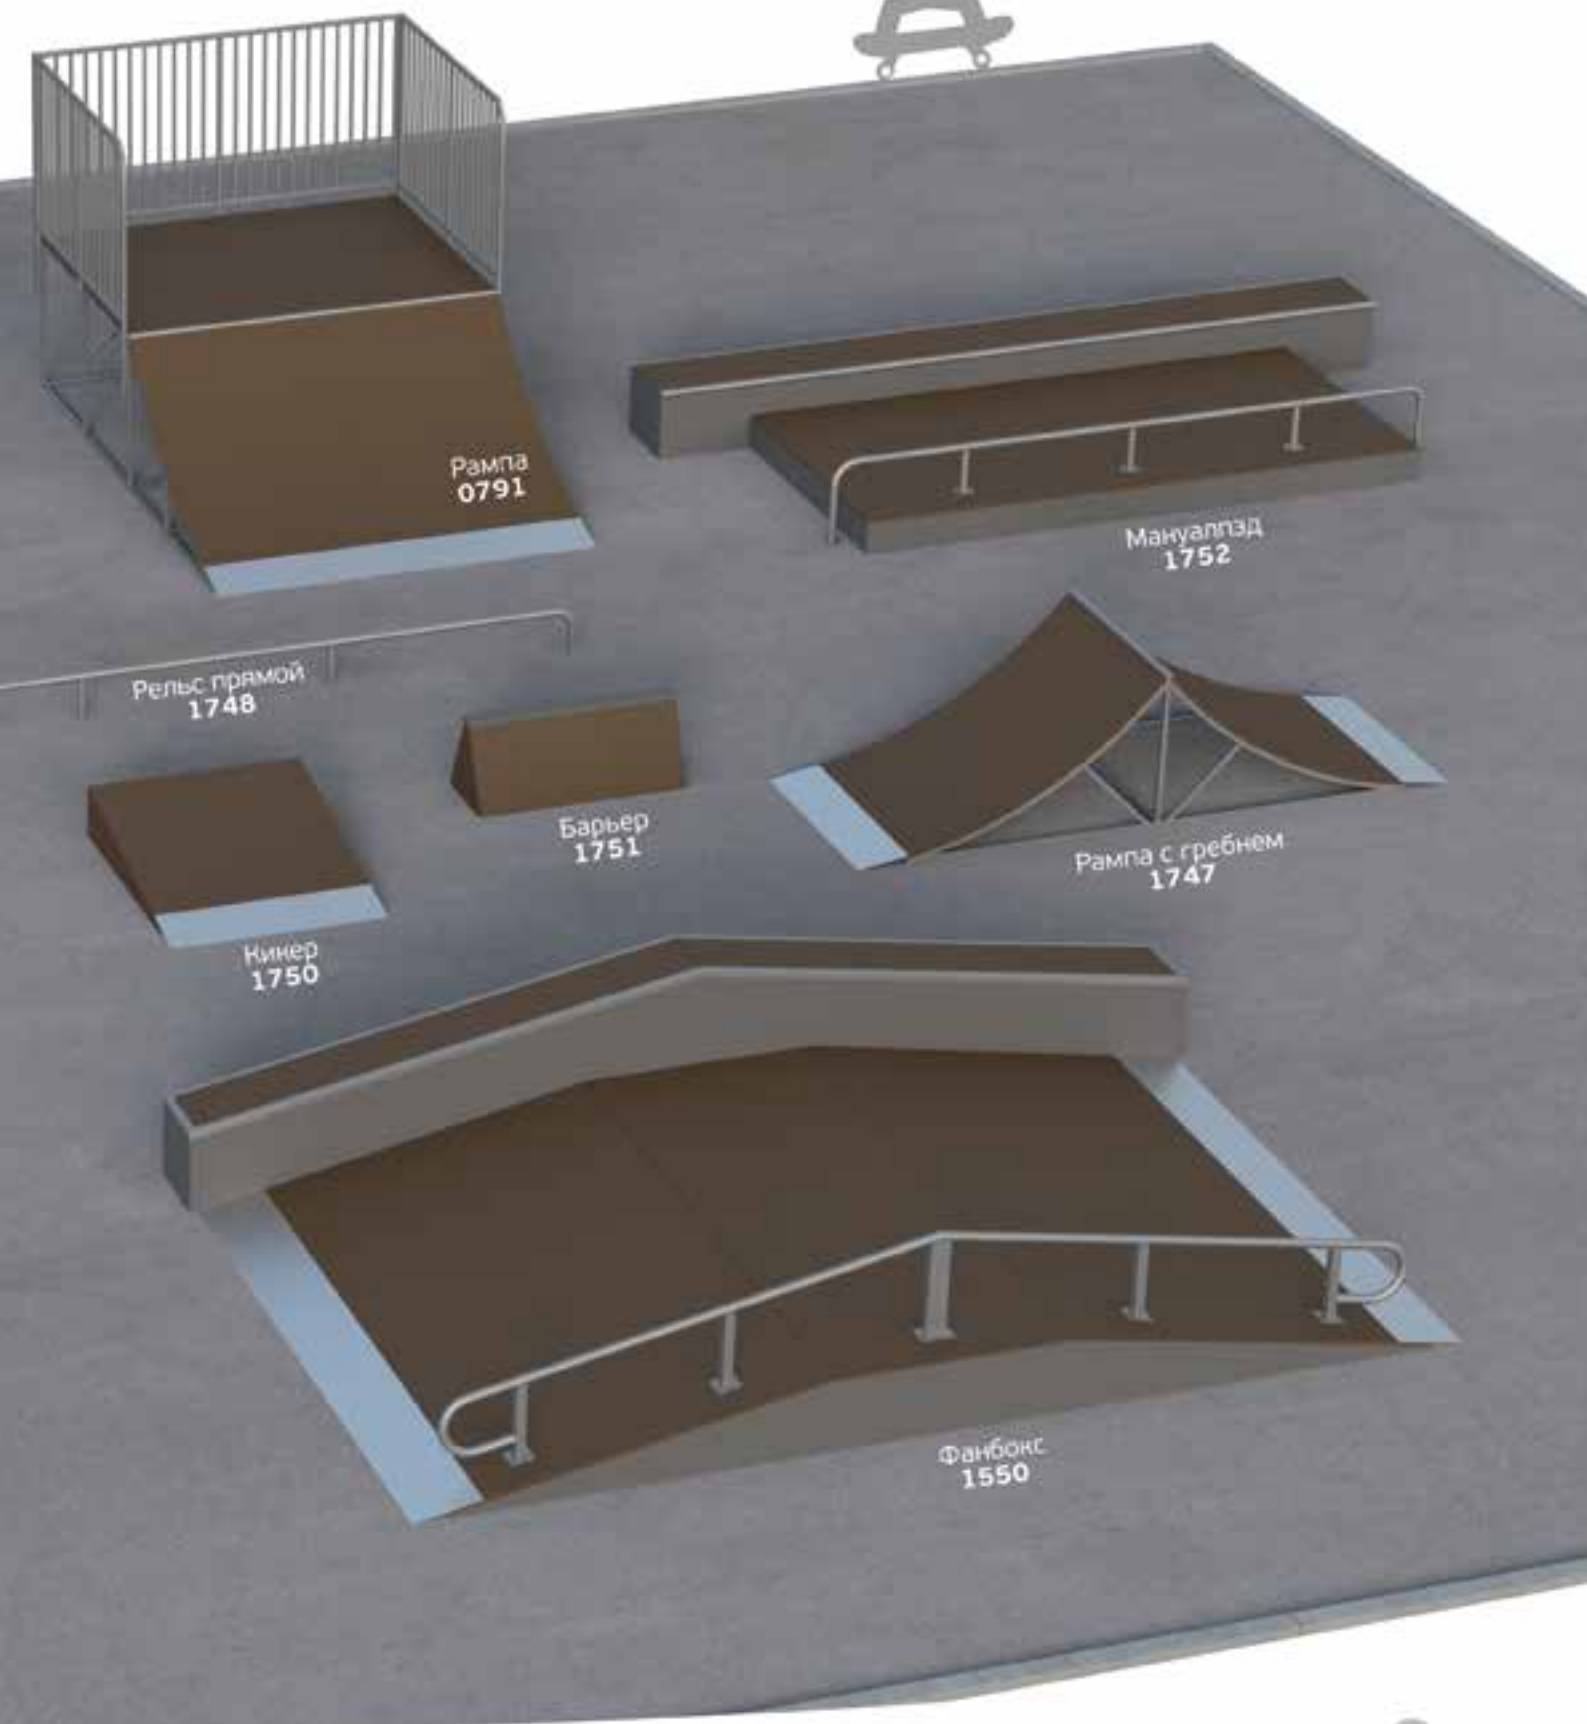

Рампа
0789

Рампа
0790

Пирамида
1753

Фанбонс
1749

№СД	Наименование	Возраст	Высота ограды	Площадь	Инструменты/материалы	Вес(кг)
0789	Рампа	10+		3710-2570-510	7710-6570	208
1753	Пирамида	10+		4900-3480-720	8970-8180	510
1749	Фанбонс	10+		4900-1930-720	10900-7930	333
0790	Рампа	10+		3010-2460-2220	10010-6460	313