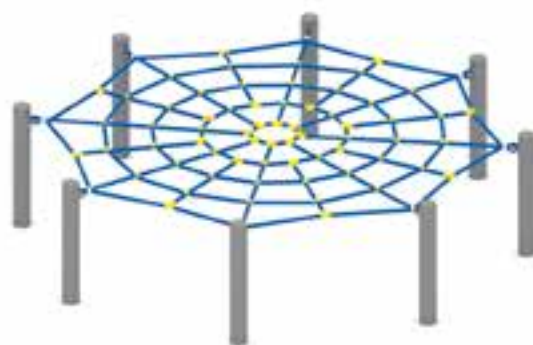

Сетка «Полоса препятствий»
1800

Сетка-пирамида «Лиана»
0742

Сетка наклонная
0743

Сетка «Паутина»
1801

Код	Наименование	Возраст	Высота горки (см)	Размеры (см)	Зона приземления (см)	Вес (кг)
1800	Сетка «Полоса препятствий»	7-12	—	570x230x240	922x544	166
0742	Сетка-пирамида «Лиана»	7-12	—	250x250x250	684x684	80
0743	Сетка наклонная	7-12	—	266x266x150	566x566	31
1801	Сетка «Паутина»	7-12	—	320x320x80	620x620	152