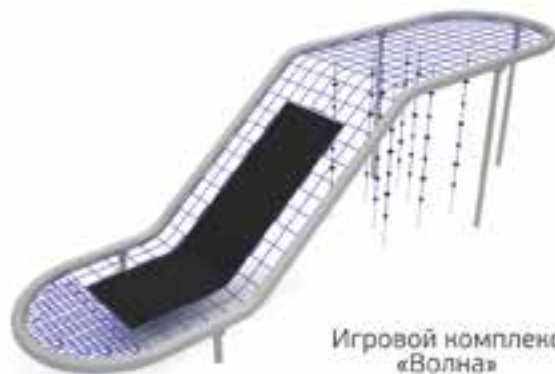

Игровые комплексы Волна

Игровой комплекс
«Волна»
1147

Игровой комплекс
«Волна»
1156

Игровой комплекс
«Волна»
1157

Игровой комплекс
«Волна»
1158

№	Назначение	Возраст	Высота	Размеры	Эксплуатационная зона	Вес
1147	Игровой комплекс «Волна»	7-14	2860	19010-3800-2860	22920-8620	2428
1156	Игровой комплекс «Волна»	7-14	2860	15360-2800-2860	19270-7620	1813
1157	Игровой комплекс «Волна»	7-14	2860	13830-3800-2860	17740-8620	1525
1158	Игровой комплекс «Волна»	7-14	2860	10180-2800-2860	14090-7620	1195