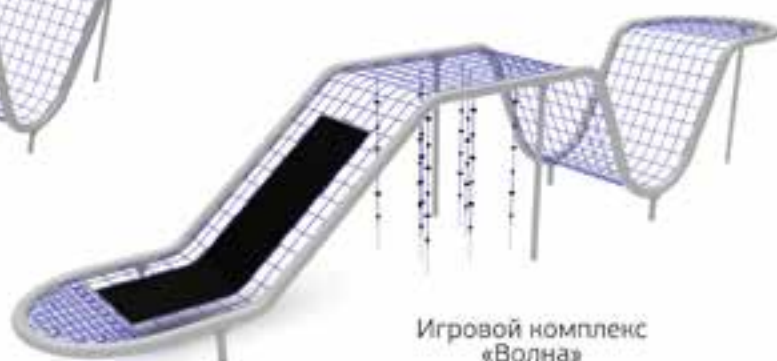

Игровой комплекс
«Волна»
1156