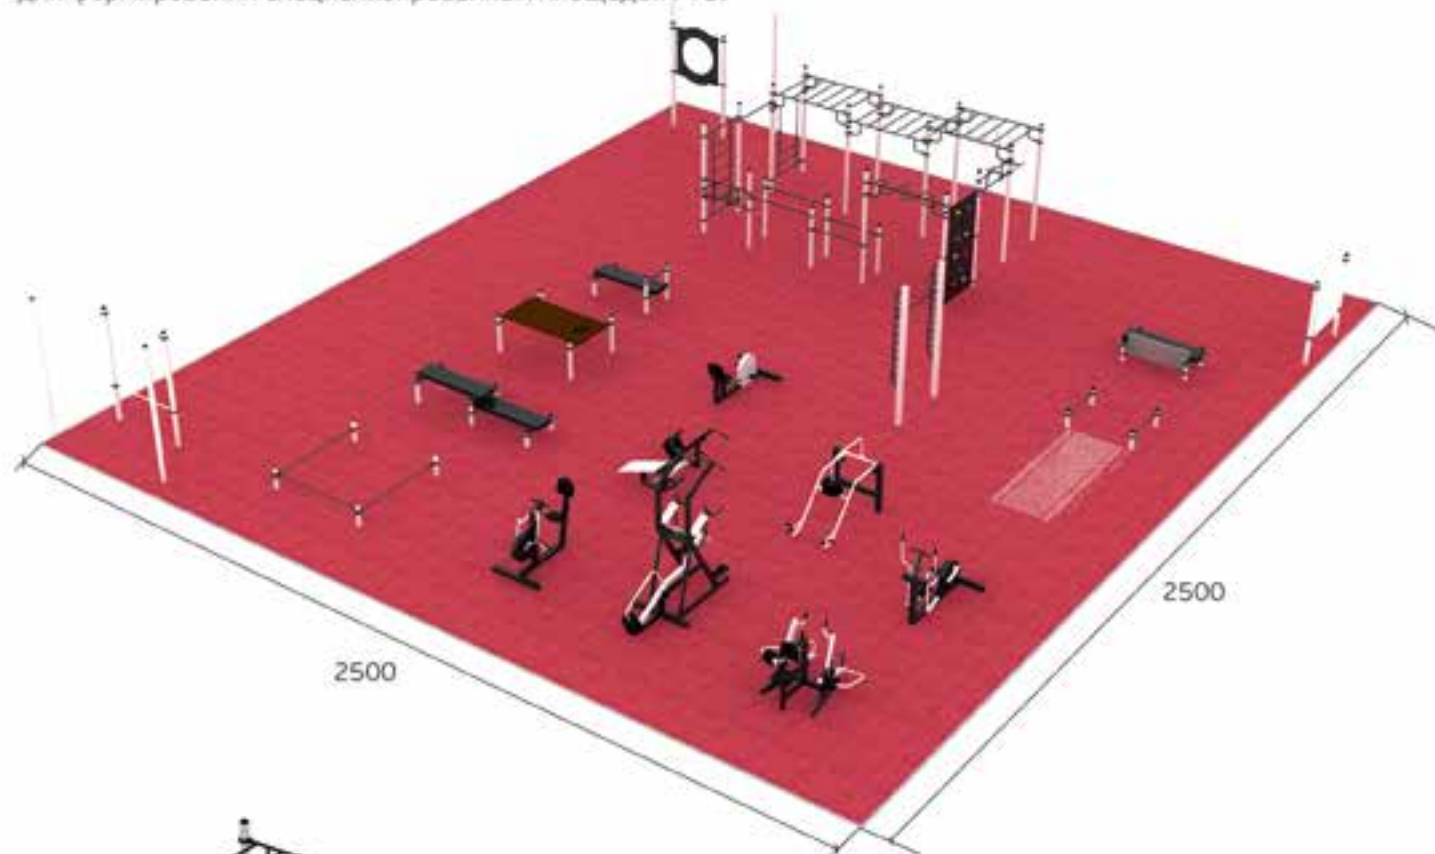

Оборудование для сдачи норм ГТО

Оборудования для выполнения нормативов комплекса «Готов к труду и обороне» спроектировано с учетом всех требований приказа мин спорта РФ № 1134. Предназначено для формирования специализированных площадок ГТО.

Спортивный комплекс
0764