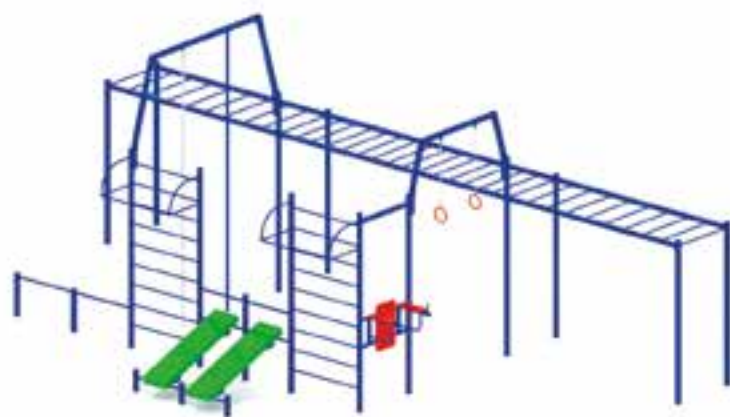

Спортивный комплекс
0799