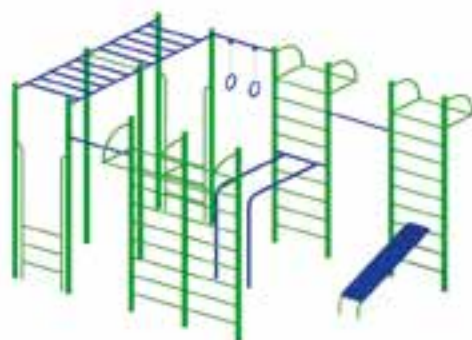

Спортивный комплекс
0778

Рукоход
1641

Рукоход с кольцами
0706

Спортивный комплекс
0719

Спортивный комплекс
0797

Спортивный комплекс
0721

Код	Наименование	Возраст	Высота горки (см)	Размеры (см)	Зона приземления (см)	Вес (кг)
0778	Спортивный комплекс	8-14	—	623x186x250	987x593	271
1641	Рукоход	+8	—	474x96x270	924x546	224
0706	Рукоход с кольцами	8-14	—	350x80x280	736x466	152
0719	Спортивный комплекс	8-14	—	455x262x250	849x669	213
0797	Спортивный комплекс	+8	—	488x437x280	928x853	419
0721	Спортивный комплекс	+8	—	474x342x270	924x775	290