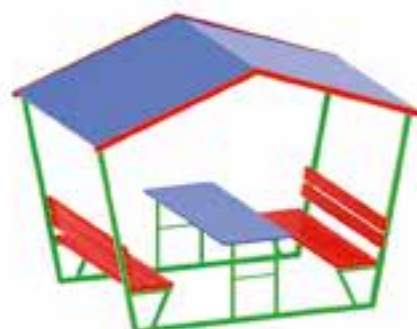

Уголок отдыха с навесом
0602; 0602/1; 0602/2