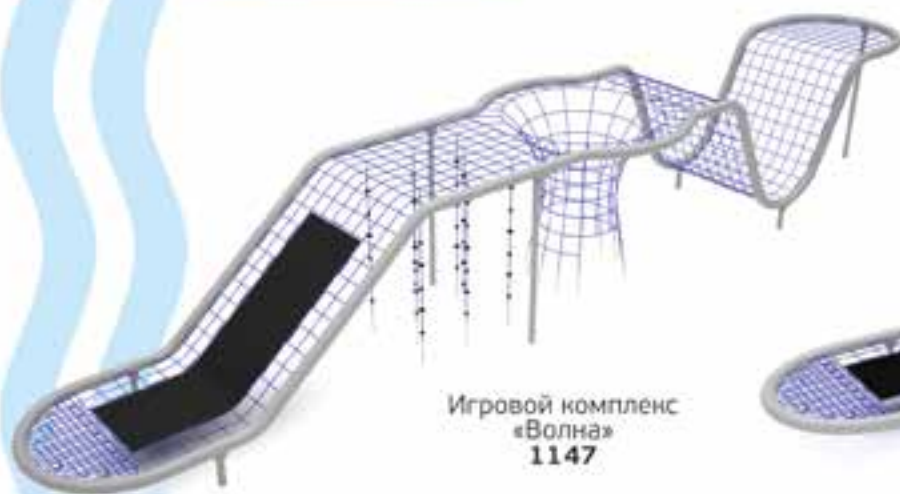

Игровые комплексы Волна

Игровой комплекс
«Волна»
1147