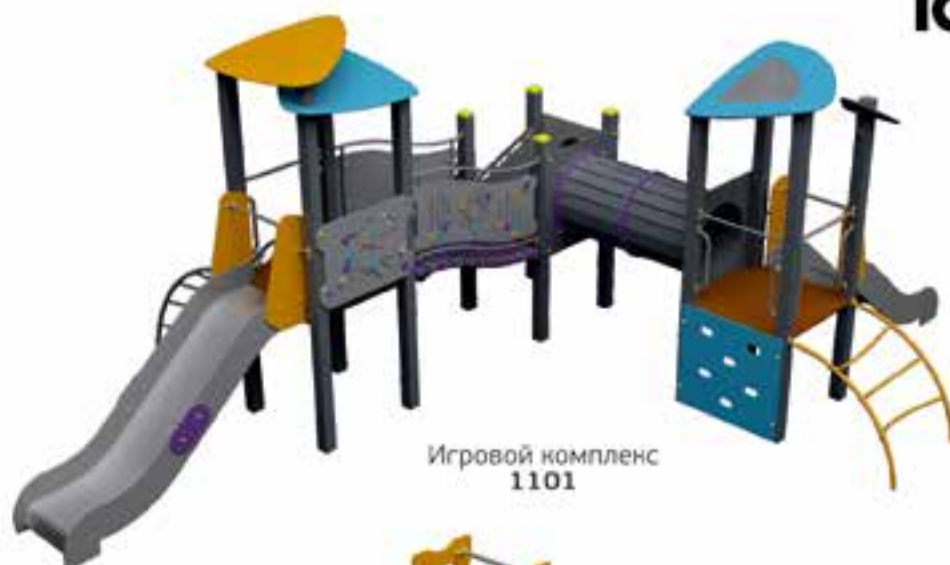

Код	Наименование	Возраст	Высота горки (см)	Размеры (см)	Зона приземления (см)	Вес (кг)
1101	Игровой комплекс	5-12	90/120	752x583x303	1152x883	696
0222	Песочница со счетами	+2	—	120x120x110	420x420	45
0902	Горна	3-7	60	242x67x142	592x367	128
0318	Домик «Шахматы»	+2	—	212x120x265	512x420	179
0111	Качалка на пружине «Байн»	3-8	—	96x38x89	296x238	37
0505	Качалка-балансир	3-12	—	256x56x91	456x256	39
0529	Качалка-балансир на пружинах	3-12	—	256x26x92	456x226	58
0115	Качалка на пружине «Вертолётик»	3-8	—	121x90x150	321x290	76
0502/2	Качели	1-12	—	377x164x204	357x690	85