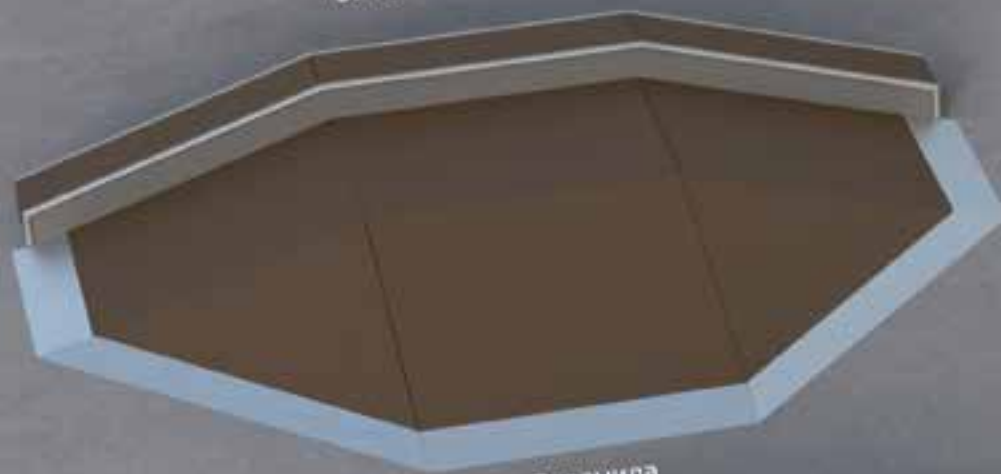

Рампа
0789

Рампа
0790

Пирамида
1753

Фанбонс
1749

№СД	Наименование	Возраст	Высота ограды	Площадь	Инструменты/материалы	Вес(кг)
0789	Рампа	10+		3710-2570-510	7710-6570	208
1753	Пирамида	10+		4900-3480-720	8970-8180	510
1749	Фанбонс	10+		4900-1930-720	10900-7930	333
0790	Рампа	10+		3010-2460-2220	10010-6460	313