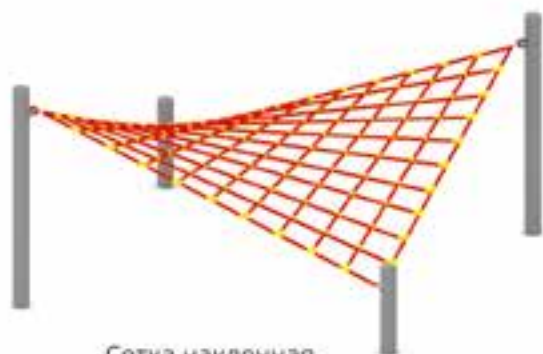

Сетка «Полоса препятствий»
1800

Сетка-пирамида «Лиана»
0742

Сетка наклонная
0743

Сетка «Паутина»
1801

Код	Наименование	Возраст	Высота горки (см)	Размеры (см)	Зона приземления (см)	Вес (кг)
1800	Сетка «Полоса препятствий»	7-12	—	570x230x240	922x544	166
0742	Сетка-пирамида «Лиана»	7-12	—	250x250x250	684x684	80
0743	Сетка наклонная	7-12	—	266x266x150	566x566	31
1801	Сетка «Паутина»	7-12	—	320x320x80	620x620	152