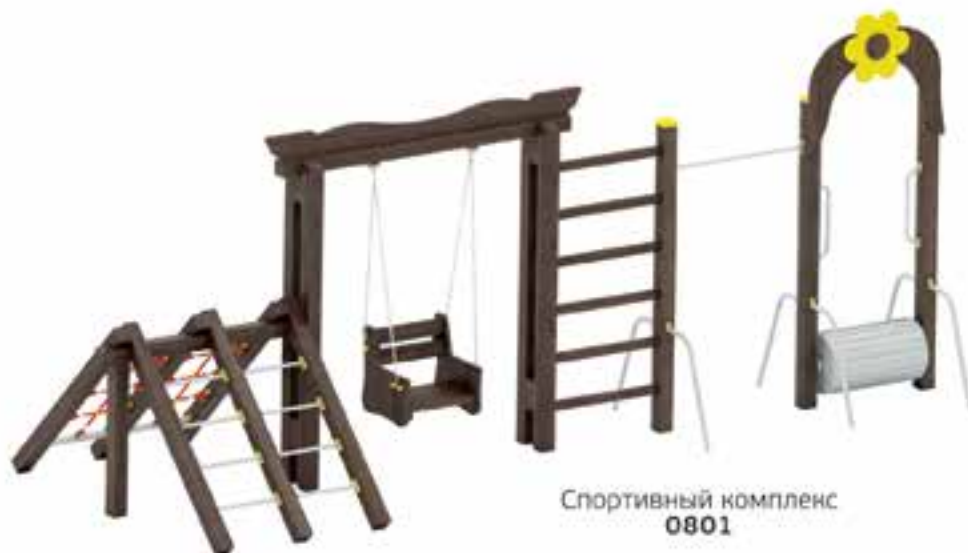

Мод.	Наименование	Возраст	Высота горня (см)	Размеры (см)	Зона приземления (см)	Вес (кг)
0801	Спортивный комплекс	5-12	—	630x236x260	930x536	302
0817	Беседка (Бухта пиратов)	—	—	259x259x355	—	365
0818	Беседка «Сказна» (Бухта пиратов)	—	—	497x433x303	—	1549
0810	Мостик подвесной	+5	—	402x106x150	702x406	148