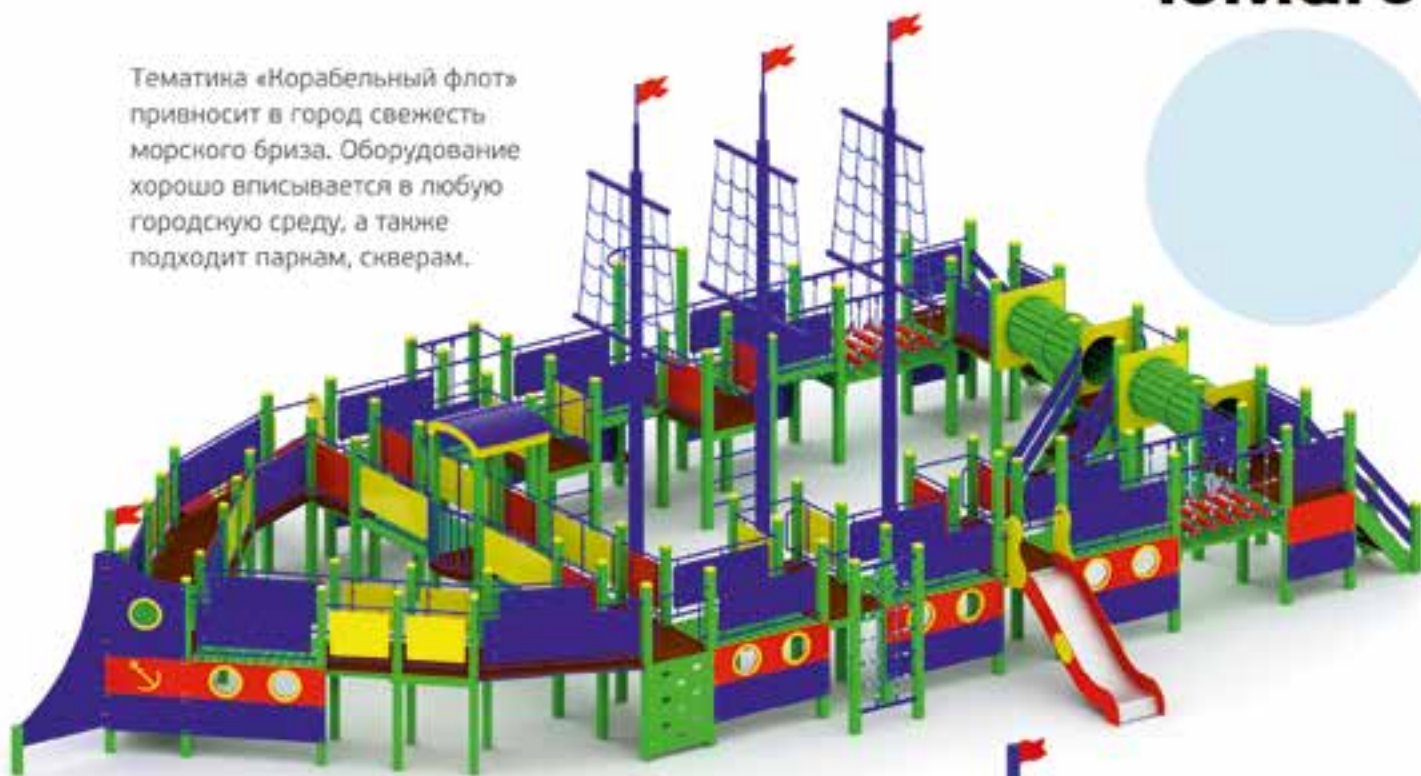

Тематика «Корабельный флот» приносит в город свежесть морского бриза. Оборудование хорошо вписывается в любую городскую среду, а также подходит паркам, скверам.

Игровой комплекс
«Крейсер»
0936