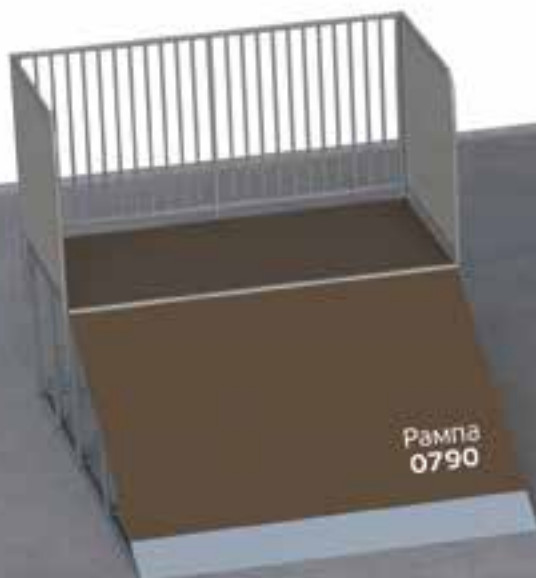

Спортивное оборудование «Скейт парк»

Оборудование для Скейт-парка предназначено для людей занимающихся экстремальными видами спорта, чтобы кататься на скейтбордах, стритбордах и совершенствовать трюки.

Рампа
0790

№СД	Наименование	Возраст	Высота ограды	Площадь	Инструменты/материалы	Вес(кг)
0789	Рампа	10+		3710-2570-510	7710-6570	208
1753	Пирамида	10+		4900-3480-720	8970-8180	510
1749	Фанбонс	10+		4900-1930-720	10900-7930	333
0790	Рампа	10+		3010-2460-2220	10010-6460	313