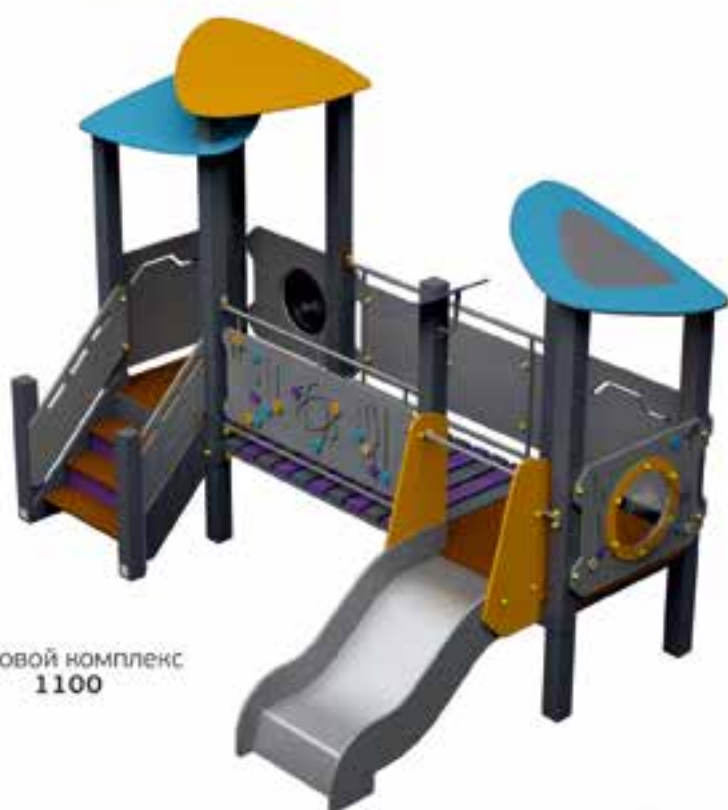

Игровые комплексы Future

Игровой комплекс
1100