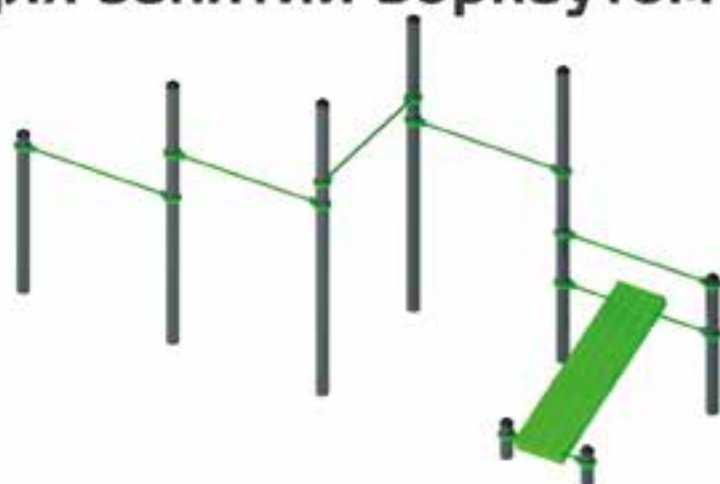

Спортивное оборудование для занятий воркаутом

Спортивное оборудование
1720