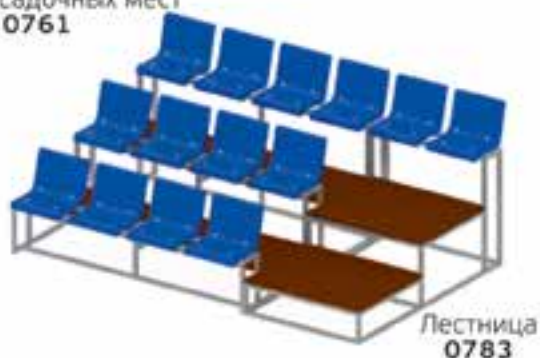

Лестница
0783