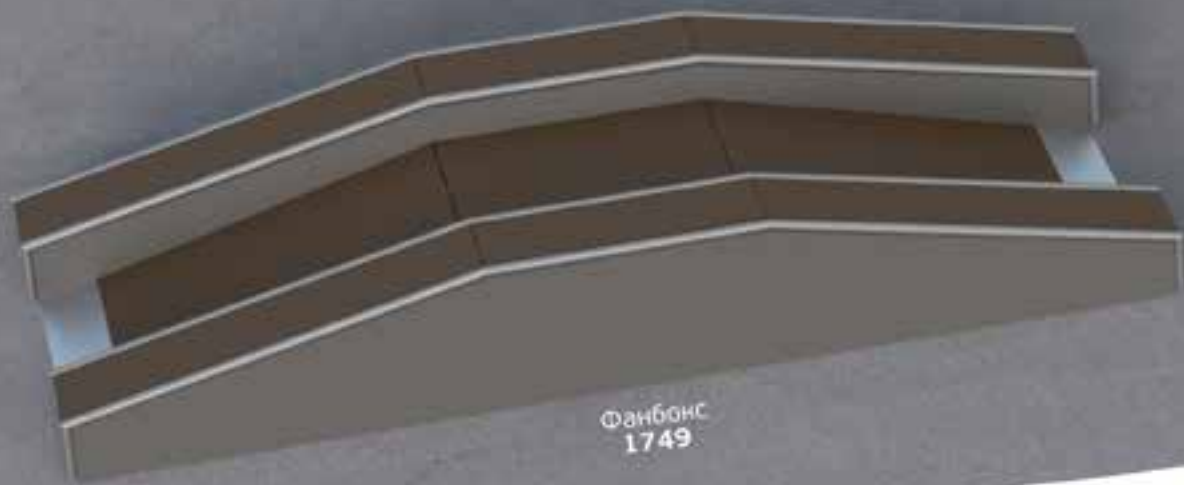

Рампа
0789

Рампа
0790

Пирамида
1753

Фанбонс
1749

№СД	Наименование	Возраст	Высота ограды	Площадь	Инструменты/материалы	Вес(кг)
0789	Рампа	10+		3710-2570-510	7710-6570	208
1753	Пирамида	10+		4900-3480-720	8970-8180	510
1749	Фанбонс	10+		4900-1930-720	10900-7930	333
0790	Рампа	10+		3010-2460-2220	10010-6460	313