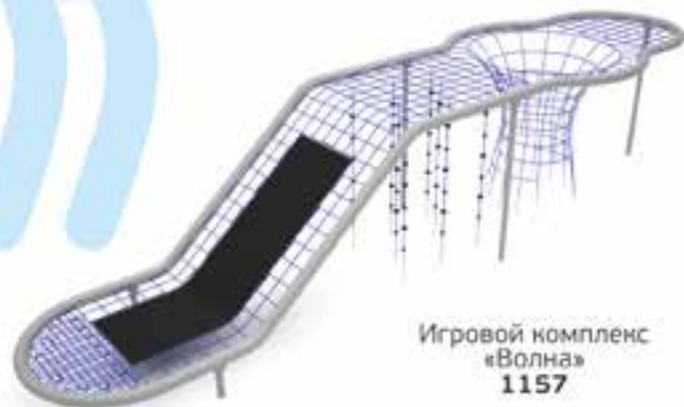

Игровой комплекс
«Волна»
1157