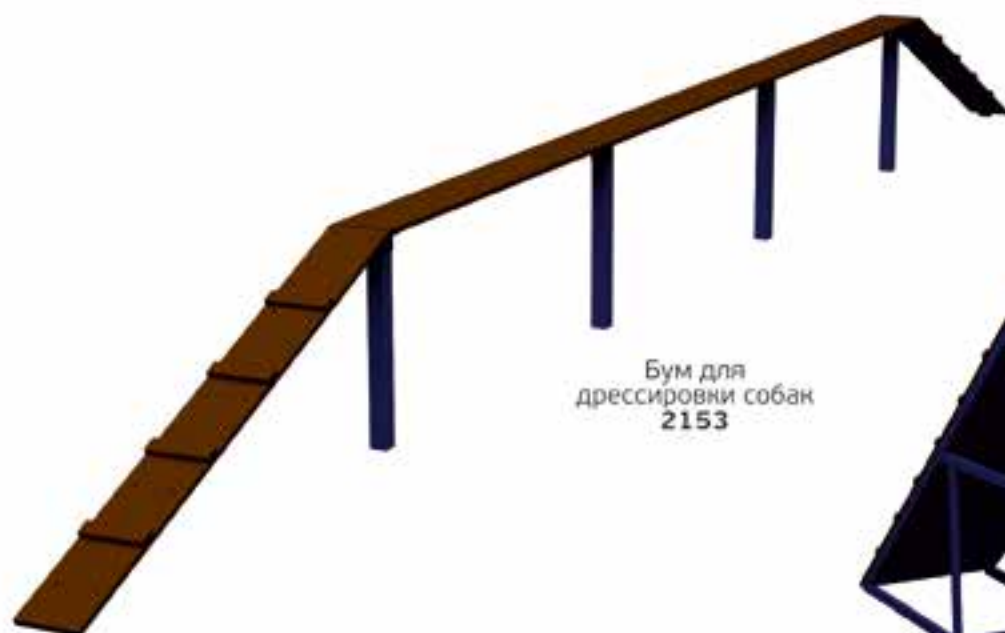

Оборудование для дрессировки СОБАК

Бум для дрессировки собак
2153