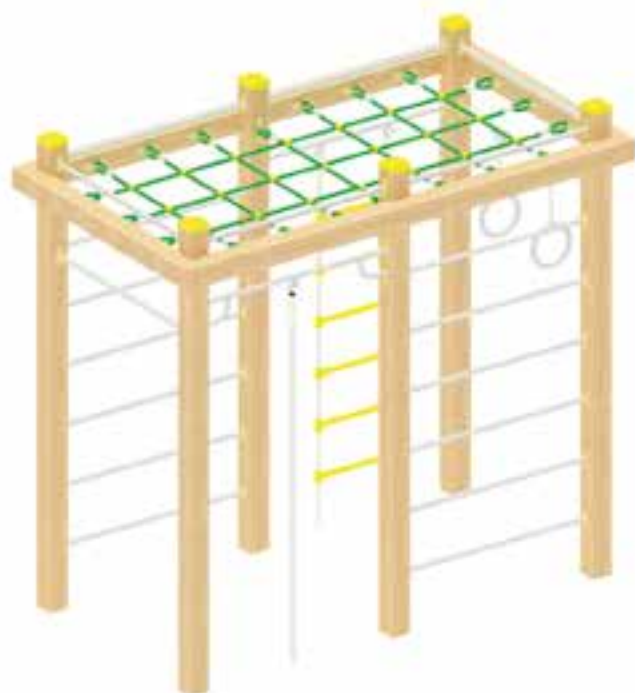

Тематическая площадка Ферма

Игровой комплекс
«Деревенка» (Ферма)
0949

Качели с гибкой
подвеской (Ферма)
0501

Качалка-балансир
(Ферма)
0505

Качалка на пружине
«Гусь лапчатый» (Ферма)
0104

Код	Наименование	Возраст	Высота горки (см)	Размеры (см)	Зона приземления (см)	Вес (кг)
0949	Игровой комплекс «Деревенка» (Ферма)	7-12	60/120	1293x1152x380	1693x1502	2600
0501	Качели с гибкой подвеской (Ферма)	3-12	—	202x164x204	175x690	60
0505	Качалка-балансир (Ферма)	3-12	—	256x56x91	456x256	39
0104	Качалка на пружине «Гусь лапчатый» (Ферма)	3-8	—	91x50x99	291x250	38