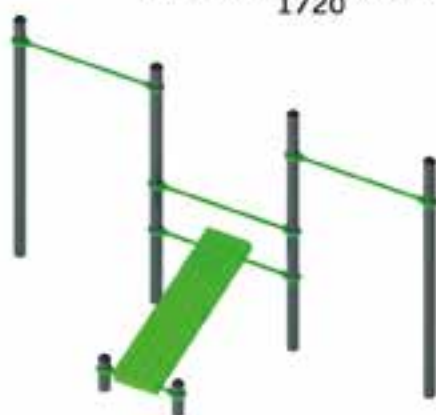

Спортивное оборудование для занятий воркаутом

Код	Наименование	Возраст	Высота горня (см)	Размеры (см)	Зона приземления (см)	Вес (кг)
1720	Спортивное оборудование	+7	—	535x152x260	835x496	172
1721	Спортивное оборудование	+7	—	284x280x260	584x633	187
1727	Спортивное оборудование	+7	—	404x152x230	770x490	177
1728	Спортивное оборудование	+7	—	298x280x260	598x634	197
1723	Спортивное оборудование	+7	—	160x84x45	350x284	58
0765	Спортивное оборудование	+7	—	535x324x260	861x683	305
1729	Спортивное оборудование	+7	—	545x280x260	871x640	306