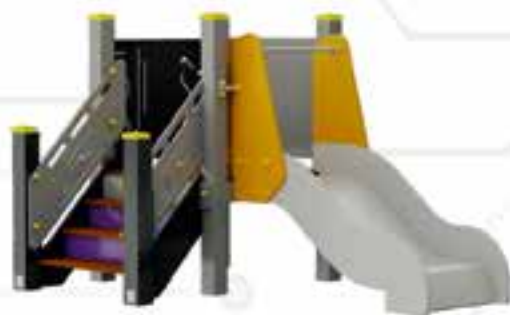

Игровой комплекс
1142