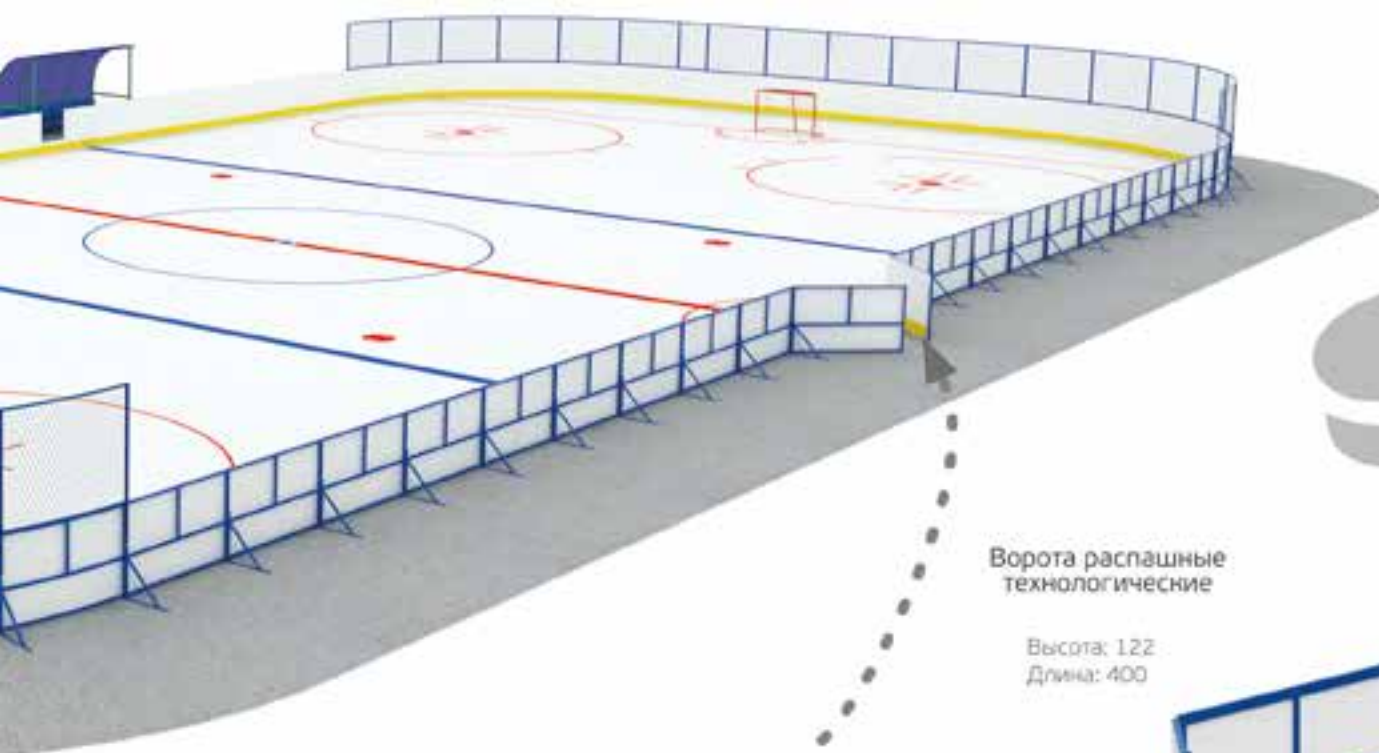

Высота: 122
Длина: 400