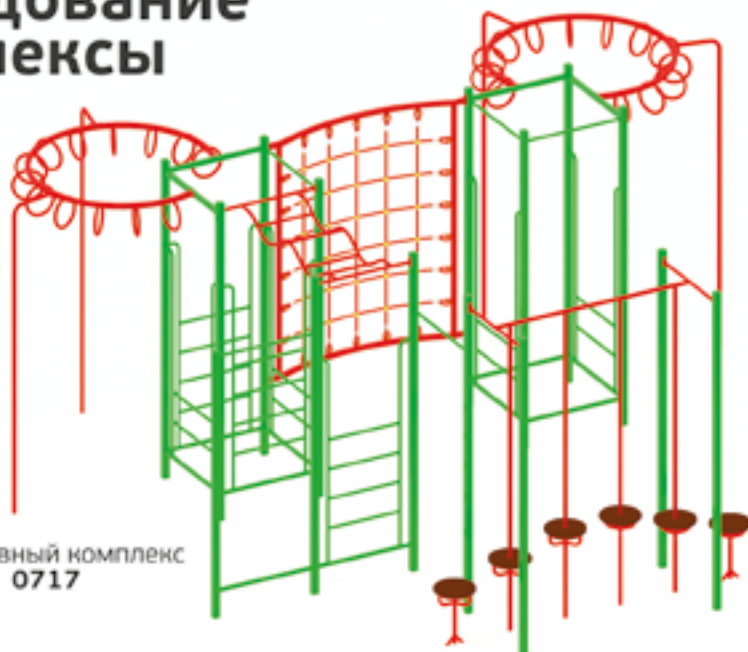

Спортивный комплекс
0717