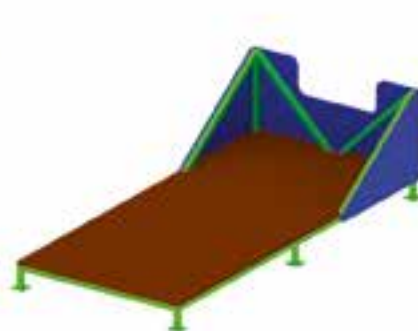

Окоп одиночный
0788