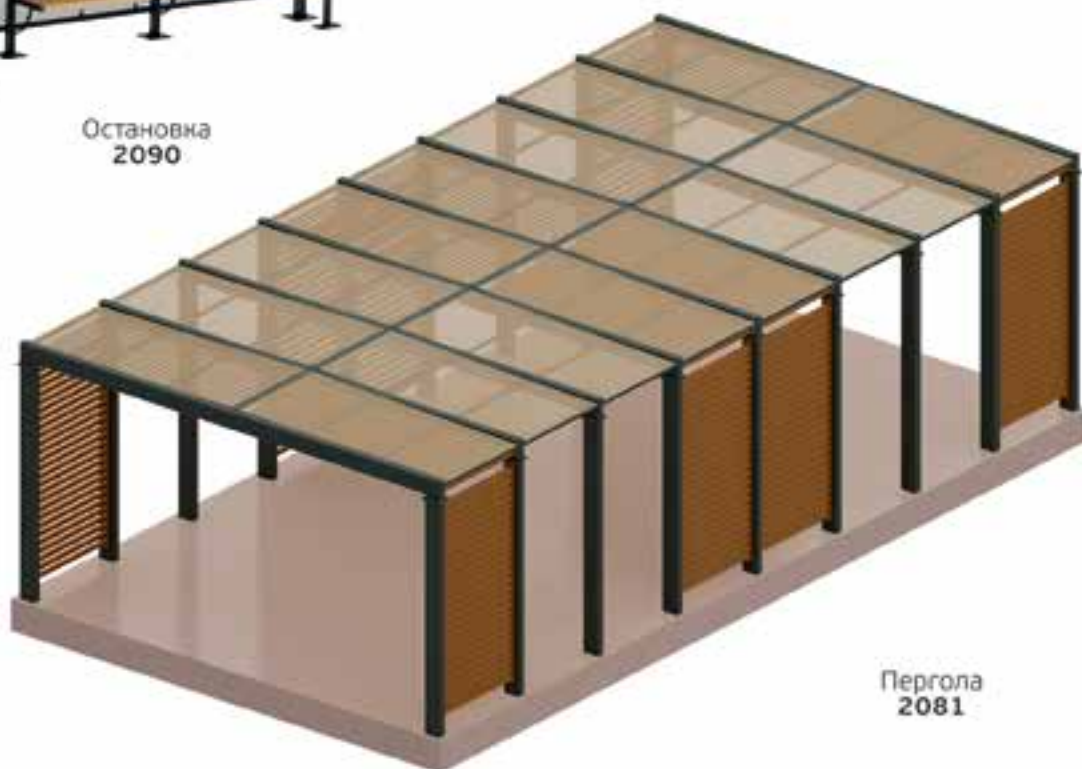

Пергола
2081