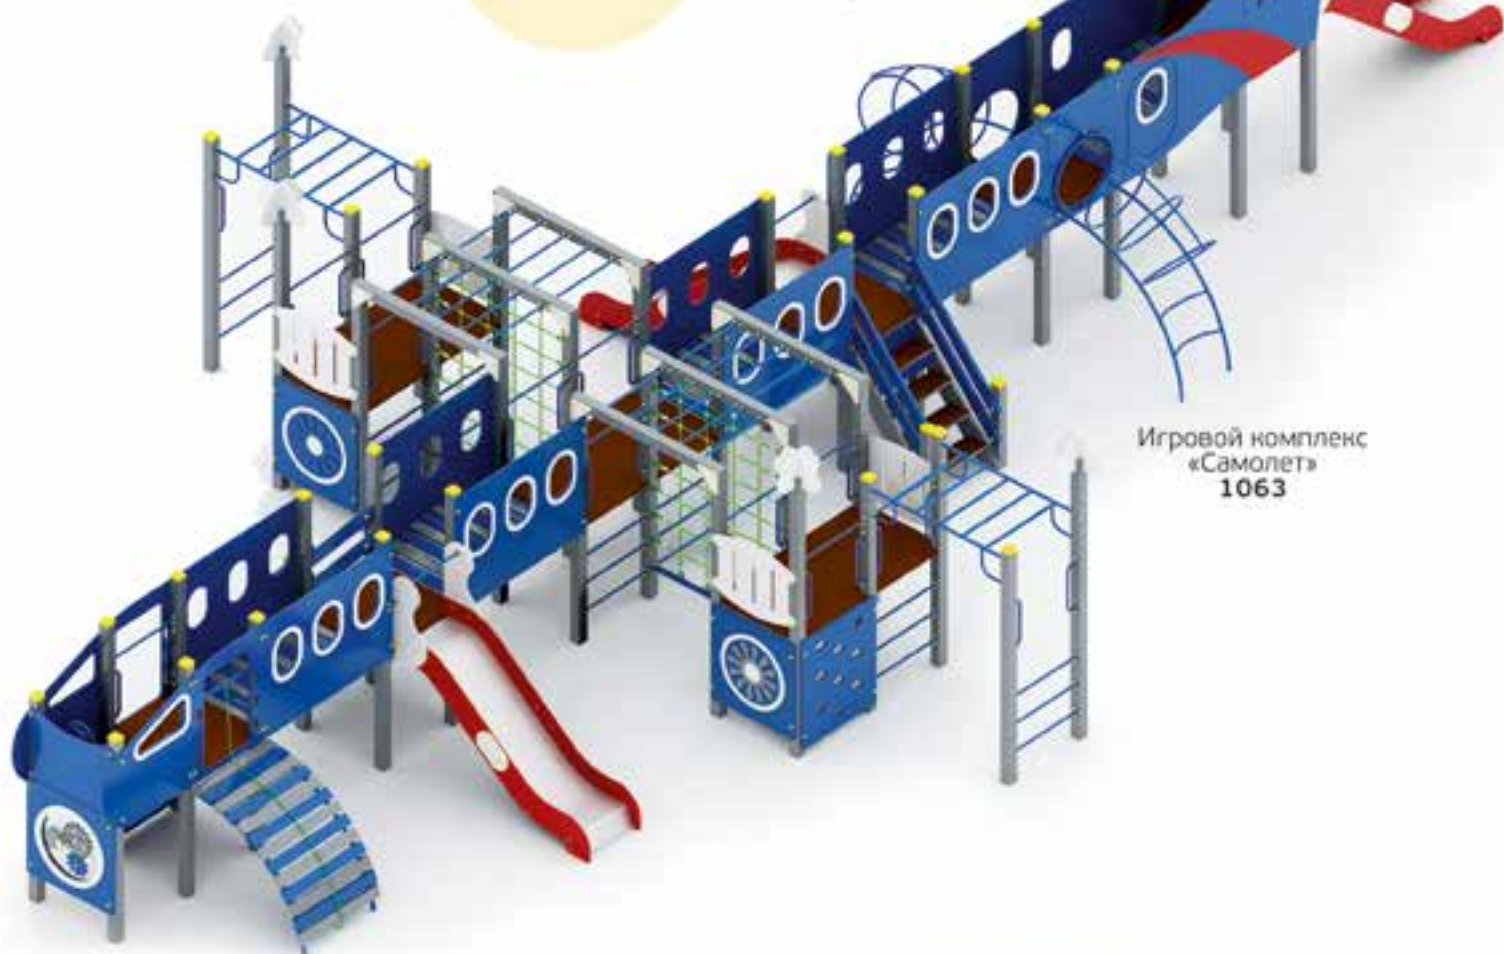

Игровые комплексы Транспортные средства

Игровой комплекс
«Самолет»
1063